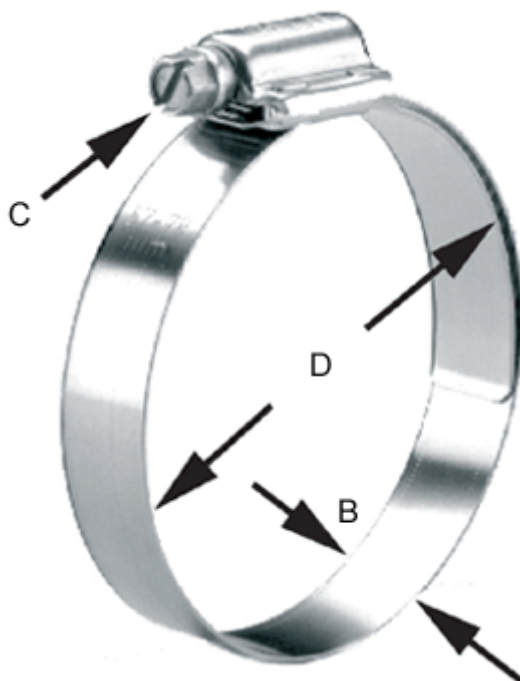

Varenummer: 021567804195

Beskrivelse: Norma snekkebånd HD 184-206/16 C8 W4

## Mål

---

Bredde B = 16

C (Skruetype) = C8 sekskantskrue nv 8 med skærv

Diameter D = 184-206